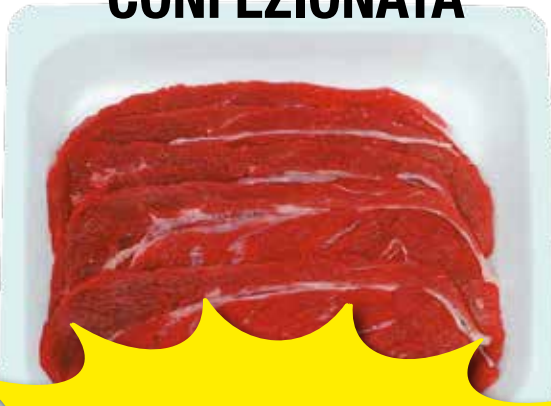

DAL 17 GENNAIO 2021

ARRIVA

SUPERMERCATI

COSTA POCO

a **SAVONA**

CRAI

Via Benedetto Walter, 3

con

PREZZI MAI VISTI !!!

**CARNE DI BOVINO
CONFEZIONATA**

SCONTO ALLE CASSE

30%

**PESCE
CONFEZIONATO**