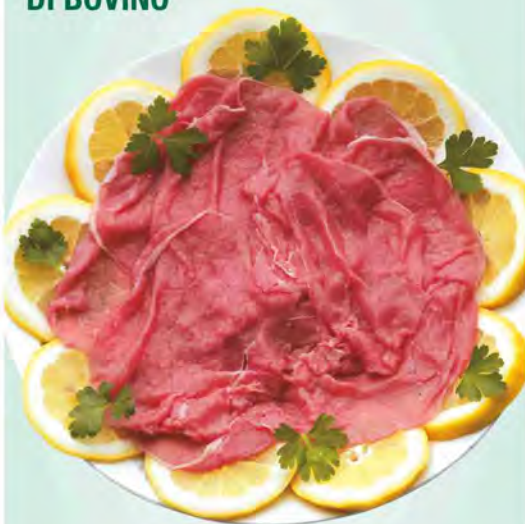

€ **15,90**
AL KG

**LONZA A FETTE
DI SUINO**